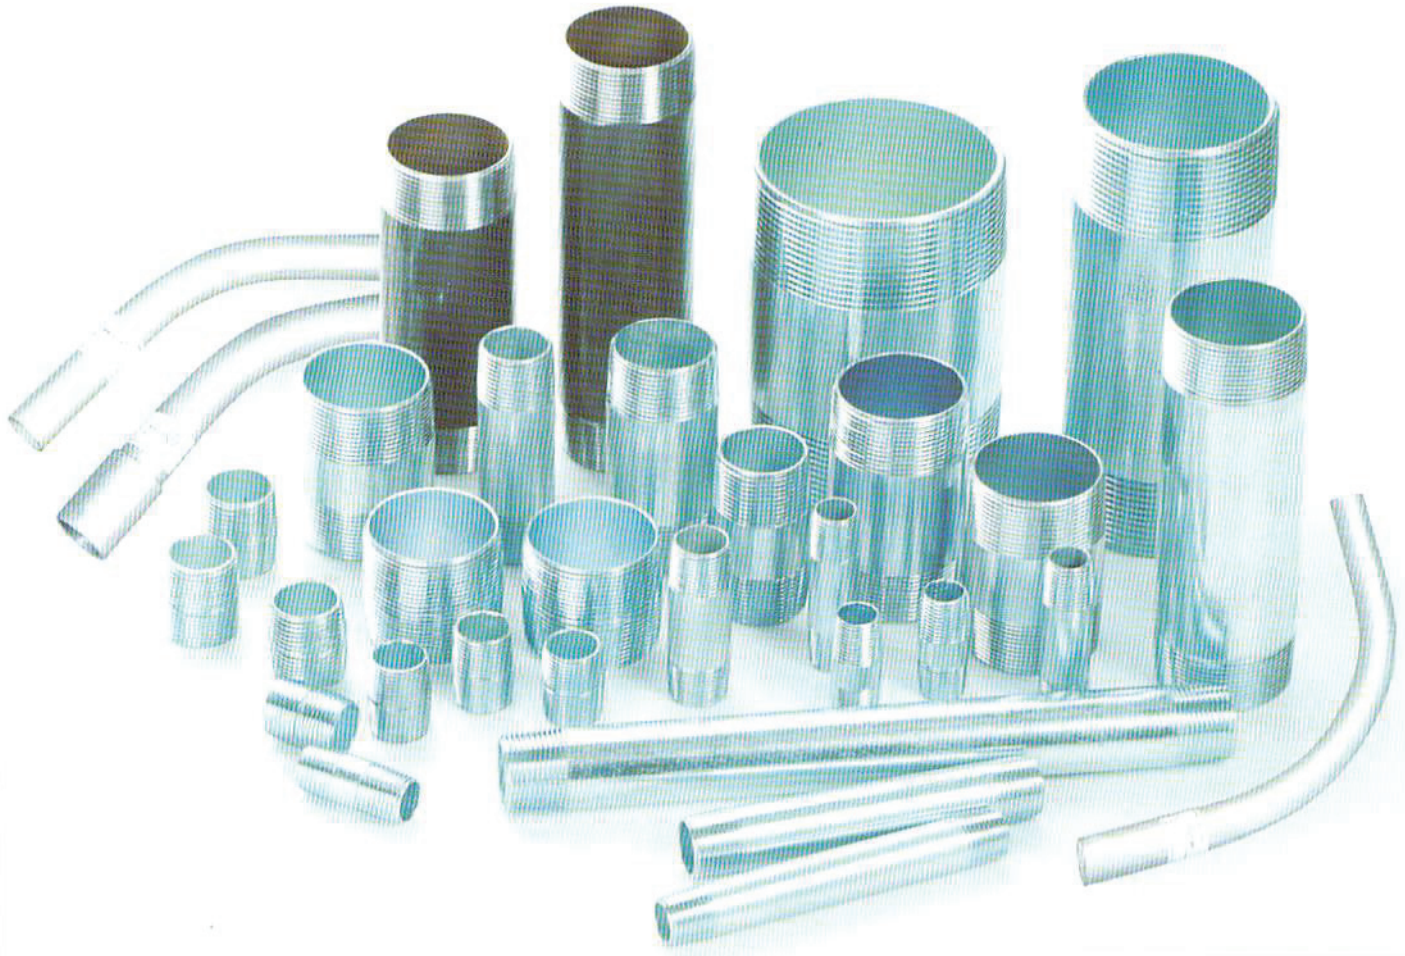

## Steel Pipe Nipples/Elbows

### Steel Pipe Nipple:

Size range: 1/8" ~4"

Length range: CL~72"

### EMT&RIGID Elbow:

Size range: 1/2" -4"

Degree: 22.5°, 30°, 45°, 60°, 90°